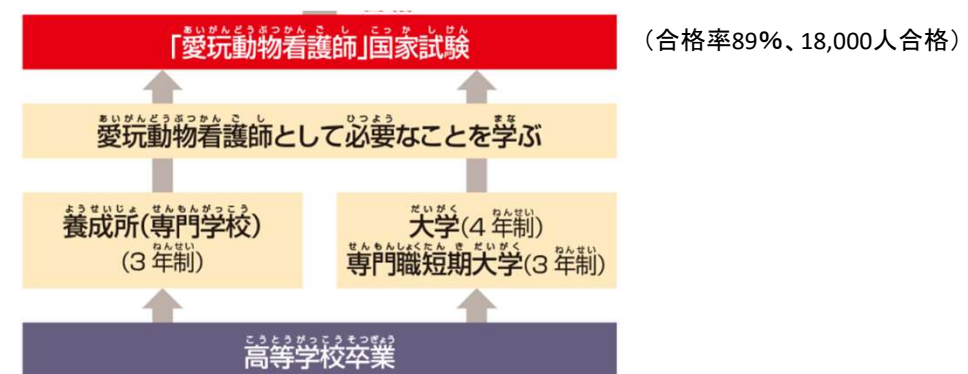

手術助手

器具の滅菌・準備、麻酔状態確認、手術補助、器具・設備の片付け清掃

2023年に国家資格

愛玩[あいがん]動物看護師
()

参考資料：厚生労働省 職業情報提供サイト（日本版O-NET） <https://shigoto.mhlw.go.jp/>

「動物看護」で検索！

動画の視聴は通信料がかかります。wi-fi環境のある場所で視聴してください。

動物看護師