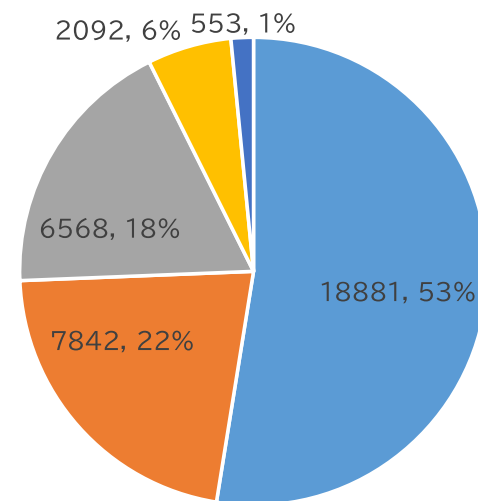

参考資料：厚生労働省 職業情報提供サイト（日本版O-NET） <https://shigoto.mhlw.go.jp/>

「獣医師」で検索！

動画の視聴は通信料がかかります。wi-fi環境のある場所で視聴してください。

獣医師

獣医師の勤務先

- 診療所
- 企業・大学
- 県職員
- 市町村職員
- 国家公務員

(令和4年 農林水産省 獣医師届出状況)

使用した図の掲載URL