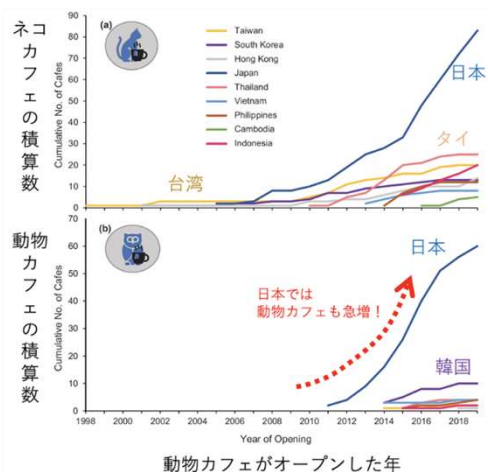

野生生物保護技術者

野生生物の保護、傷ついた動物の治療、生息環境保全活動など

自然保護団体、野生生物研究所、自然解説ガイド、環境アセスメント会社など

アニマルカフェ

カフェに動物たちがいて、触れ合える場を提供する

- ・カエルのグリル焼き ¥1,760-
初心者はずまずコレ！！
- ・ワニの手 大 ¥4,730-
- ・ワニの手 中 ¥3,410-
- ・ワニの手 小 ¥2,420-
- ・ワイルドな気分！
- ・ニシキヘビのステーキ ¥2,980-
- ・歯ごたえ抜群！！
- ・うさぎの唐揚げ ¥2,750-
- ・欧州では家庭料理の定番！！
- ・うずらのスモーク ¥1,320-
(プレーン、ペッパー)

アニマルカフェ

なぜ、アニマルカフェが急増したのでしょうか

なぜ「犬カフェ」が少ないのでしょうか

日本は世界一の生物輸入国です。特徴は多種（珍しい種）の輸入です。
 （鳥類・爬虫類・両生類は1位、哺乳類・魚類は2位）
 このような日本のペット飼育状況は、国内や世界どのような影響を与えるでしょうか。

使用した図の掲載URL

<https://note.com/thinknature/>株式会社シンク・ネイチャー 琉球大学理学部 久保田研究室 「動物カフェと生物多様性の保全」 香港大学 Timothy Bonebrake博士の研究チーム論文紹介記事