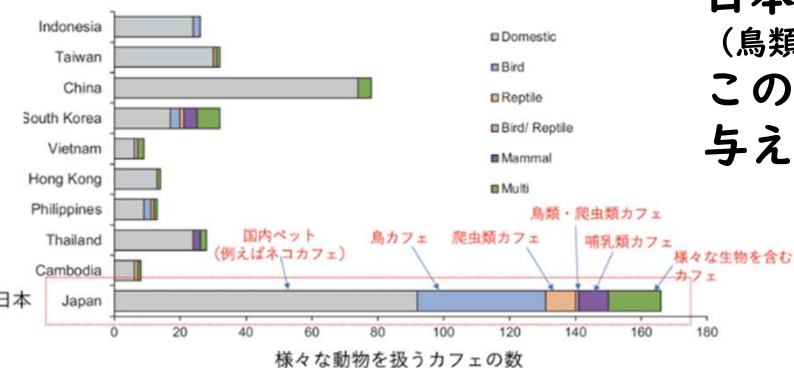

なぜ「犬カフェ」が少ないのでしょうか

日本は世界一の生物輸入国です。特徴は多種（珍しい種）の輸入です。
（鳥類・爬虫類・両生類は1位、哺乳類・魚類は2位）
このような日本のペット飼育状況は、国内や世界どのような影響を与えるでしょうか。