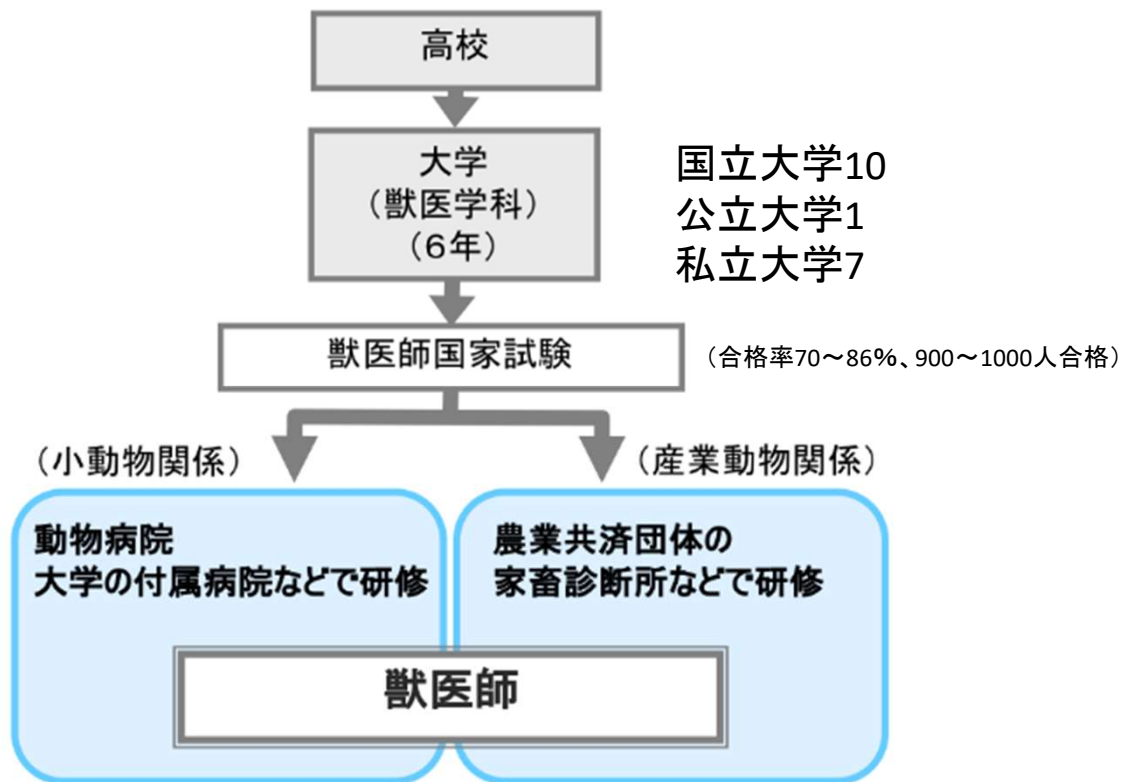

参考資料：厚生労働省 職業情報提供サイト（日本版O-NET） <https://shigoto.mhlw.go.jp/>

「獣医師」で検索！

動画の視聴は通信料がかかります。wi-fi環境のある場所で視聴してください。

獣医師

獣医師の勤務先

- 診療所
- 企業・大学
- 県職員
- 市町村職員
- 国家公務員

(令和4年 農林水産省 獣医師届出状況)

使用した図の掲載URL