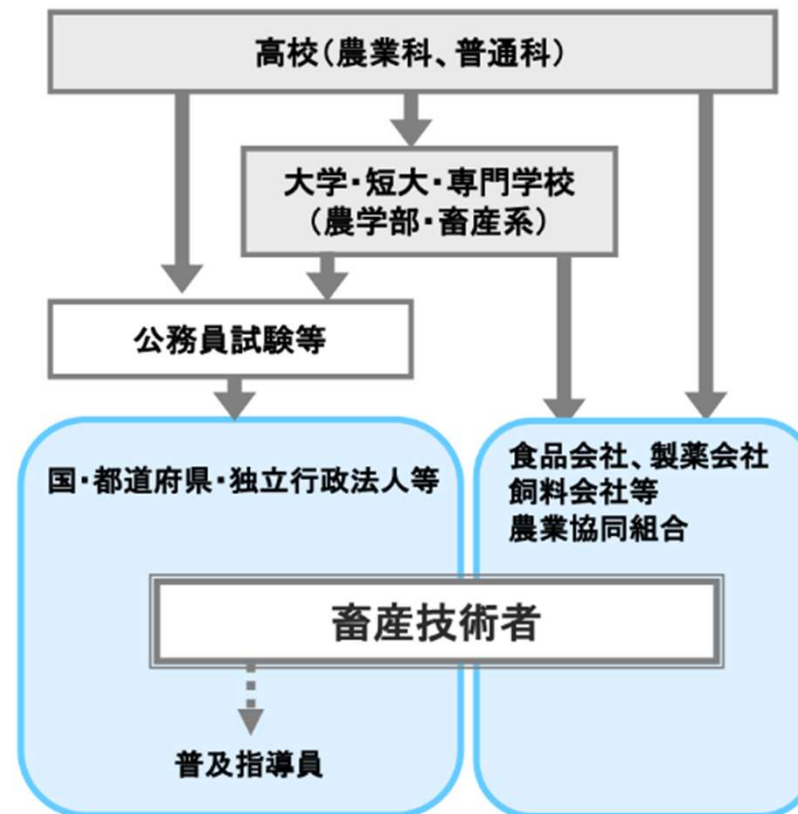

畜産技術者

畜産技術普及指導

畜産農家に対して技術援助を行う

畜産技術研究開発

育種繁殖、飼養技術、牧草・飼料生産技術、畜産物生産技術の研究開発を行う

参考資料：厚生労働省 職業情報提供サイト（日本版O-NET） <https://shigoto.mhlw.go.jp/>

「畜産技術者」で検索！

動画の視聴は通信料がかかります。wi-fi環境のある場所で視聴してください。