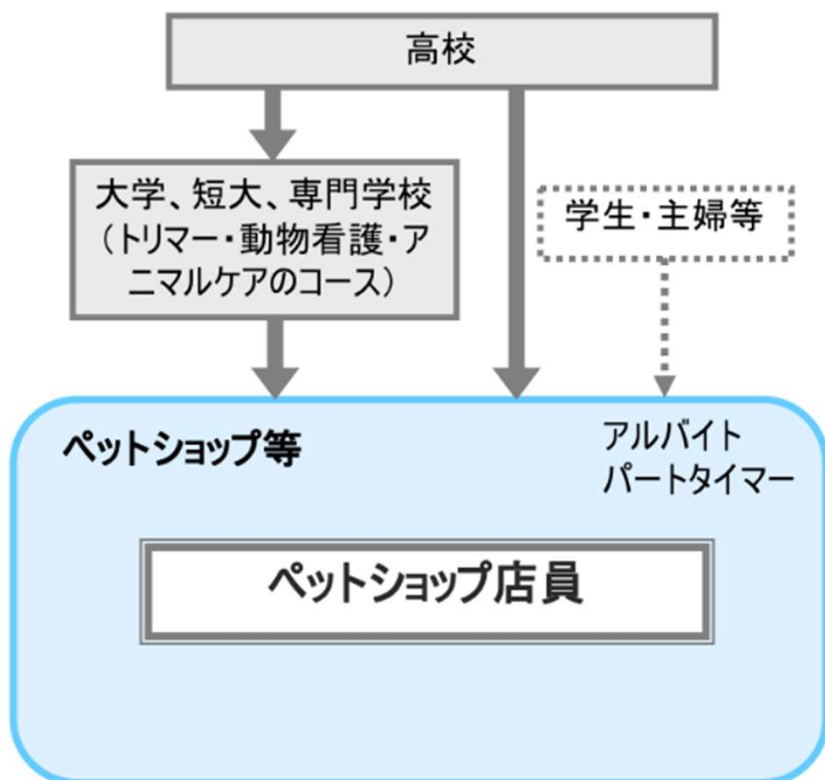

()管理

商品発注、商品陳列、在庫管理、伝票整理、販売企画、売上集計、日報作成、店頭・店内清掃など

()管理

飼育ケースの清掃や給餌、運動、健康状態の確認・管理など

参考資料：厚生労働省 職業情報提供サイト（日本版O-NET） <https://shigoto.mhlw.go.jp/>

「ペットショップ店員」で検索！ 動画の視聴は通信料がかかります。wi-fi環境のある場所で視聴してください。

ペットショップ

顧客の要望やペットの状況を正しく聴き取り、アドバイスを
行う。

「動物（魚類、鳥類、エキゾ含む）に関する幅広い専門知識」「多種多様な深い商品知識」だけでなく、
「傾聴力」「理解力」「説明力」など接客スキルも必要。

使用した図の掲載URL

<https://shigoto.mhlw.go.jp/> 厚生労働省 職業情報提供サイト jobtag、「ペットショップ店員」

使用した写真の掲載URL

<https://www.petbox.co.jp/> PET BOX グループ