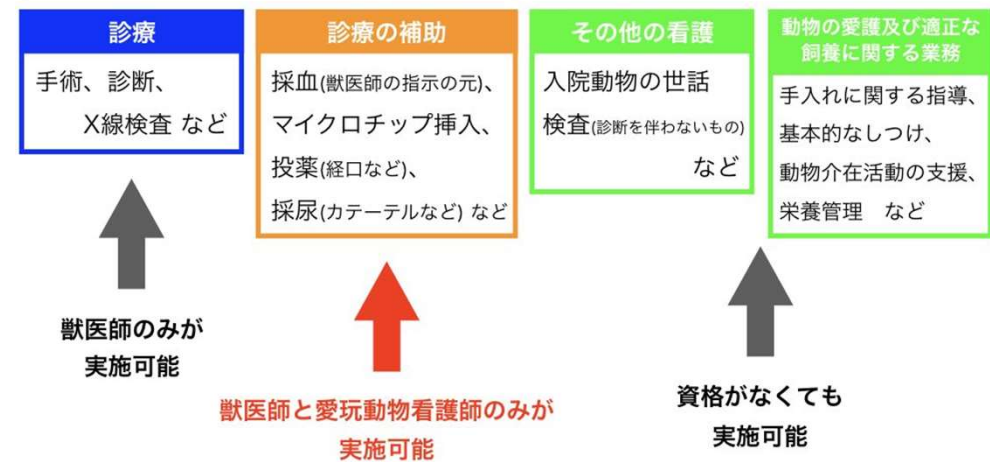

<https://shigoto.mhlw.go.jp/.厚生労働省> 職業情報提供サイト jobtag,「獣医師」

動物看護師

窓口対応・事務

医療環境整備、窓口対応、電話対応、カルテ整理、薬剤管理、飼主の相談対応、しつけ指導など

獣医師の診療補助

動物の状態把握、動物の保定、器具準備、バイタルチェック、検査補助など

()動物看護

容態確認、看護、食事、ゲージの清掃など

手術助手

器具の滅菌・準備、麻酔状態確認、手術補助、器具・設備の片付け清掃

2023年に国家資格

愛玩[あいがん]動物看護師
()

参考資料：厚生労働省 職業情報提供サイト（日本版O-NET） <https://shigoto.mhlw.go.jp/>

「動物看護」で検索！

動画の視聴は通信料がかかります。wi-fi環境のある場所で視聴してください。

動物看護師