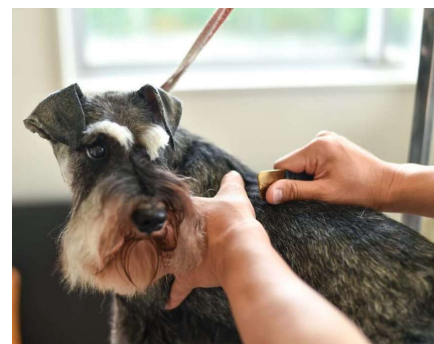

毛抜き

参考資料：厚生労働省 職業情報提供サイト（日本版O-NET） <https://shigoto.mhlw.go.jp/>

「トリマー」で検索！

動画の視聴は通信料がかかります。wi-fi環境のある場所で視聴してください。